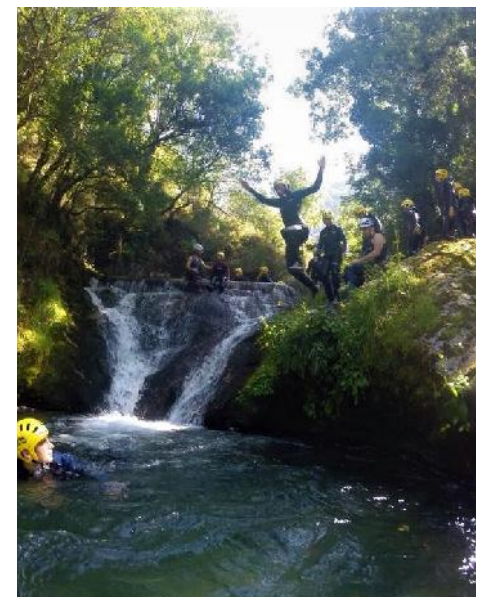

ASTURIAS MULTIAVENTURA+ NATURALEZA

VIAJES FIN DE CURSO,
CAMPAMENTOS Y CONVIVENCIAS.

ALOJAMIENTO

CALIDAD Y SEGURIDAD

100%

Complejo residencial en una magnífica finca privada con amplias praderas siempre verdes de 11000 m², situado en la zona límite del P. N. de los Picos de Europa, en Mestas de Com a 10 Km. de Cangas de Onís.

Consta de un edificio de reciente construcción en piedra y madera y de 25 Cabañas de madera totalmente aisladas térmicamente de 6 plazas, todas con baño y calefacción.

Dispone de piscina, diferentes salas de usos múltiples con TV y equipo de música, sala para profesores y comedor con capacidad para 200 personas.

INSTALACIONES Y ALOJAMIENTO

ACTIVIDADES

DIVERSIÓN

100%

Picos de Europa es el marco ideal para desarrollar este tipo de actividad: Multiaventura + Naturaleza.

Una oportunidad única para conocer este magnífico entorno natural.... Combinado con actividades de multiaventura: descenso del río Sella, Parque de tirolinas, descenso de barrancos, paintball, iniciación a la espeleología, tiro con arco, juegos en la piscina, sendas ecológicas, gymkanas, veladas nocturnas...

Nuestras actividades están organizadas para que los alumnos, en un ambiente divertido y dinámico, logren la autonomía y las vivencias necesarias junto con sus compañeros en un entorno distinto al ámbito escolar.